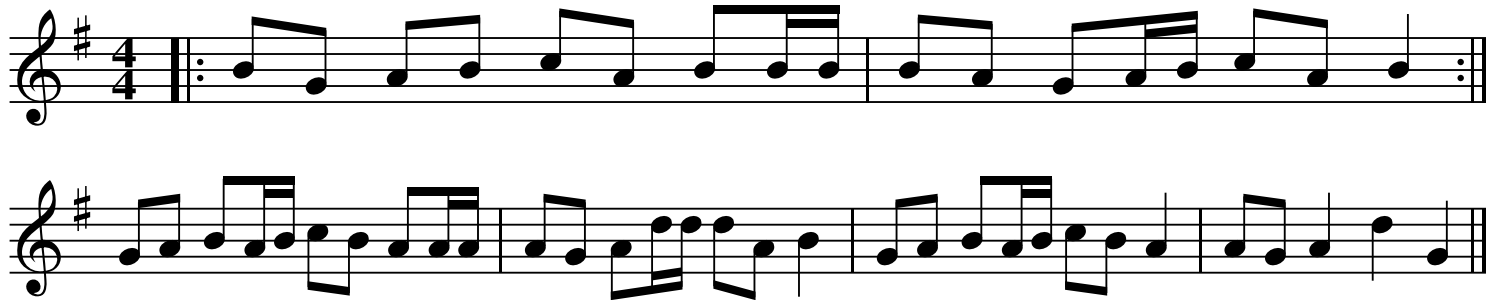

# Passepiéd de Plaintel

*Traditionnel*

♩ = 130

QR-Code du MP3

*Notes: Partition pour piano*

*Transcription: J.M. Henry*

*History: Festival Boqueho Mai 1998*